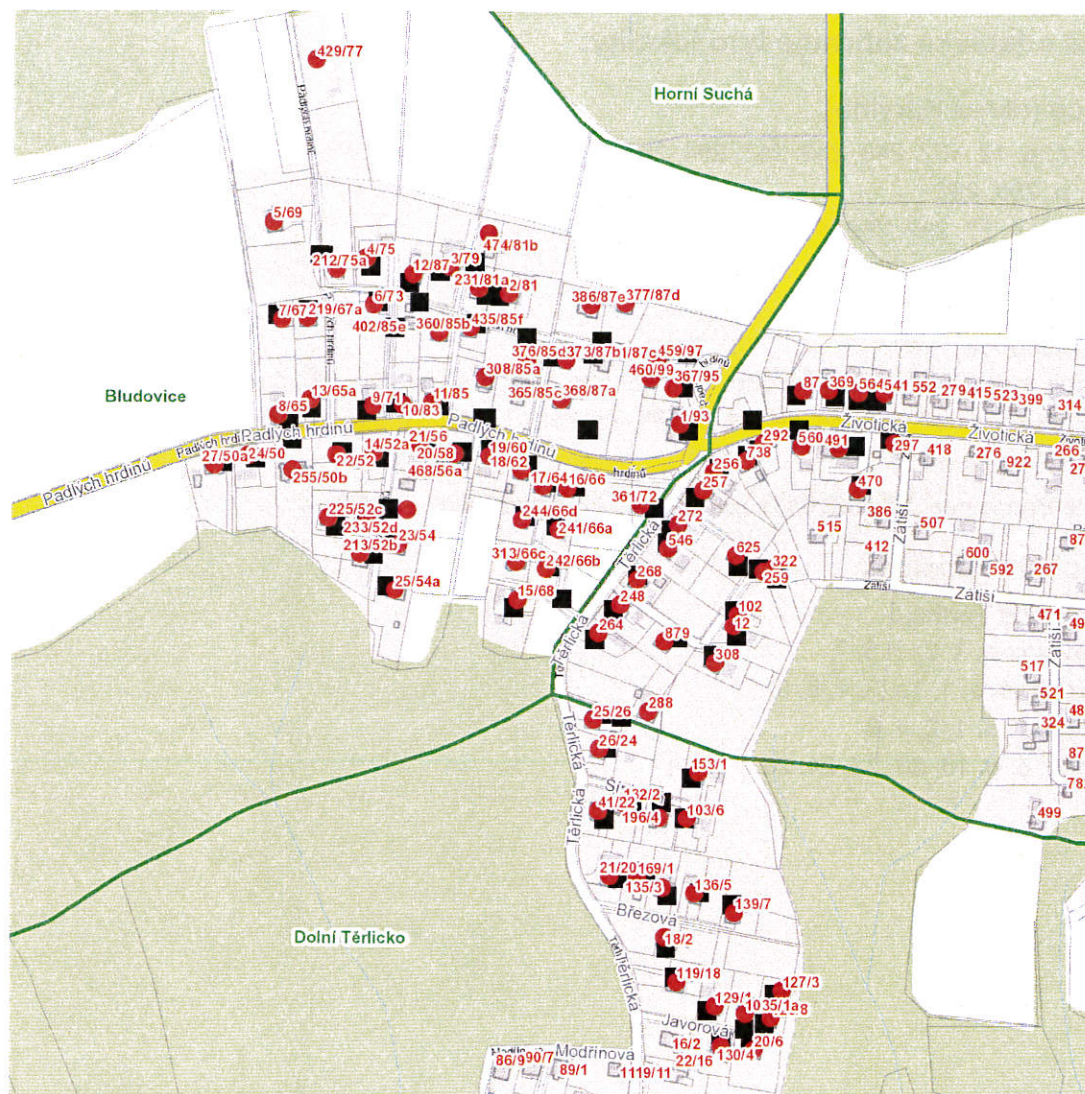


dne **7. 3. 2023** od **7:30** do **15:00** hodin

Plánovaná odstávka zahrnuje tyto lokality:**Albrechtice (okres Karviná)****Těrlická: č. p. 12, 102, 248, 256, 257, 264, 268, 272, 288, 308, 322, 546, 625, 879****Zátiší: č. p. 259, 297****Životická: č. p. 87, 292, 369, 470, 491, 541, 560, 564, 738****Havířov (okres Karviná)**část obce **Životice****Padlých hrdinů: č. o. 50, 50a, 50b, 52, 52a, 52b, 52c, 52d, 54, 54a, 56, 58, 60, 62, 64, 65, 65a, 66, 66a, 66b, 66c, 66d, 67, 67a, 68, 69, 71, 72, 73, 75, 75a, 77, 79, 81, 81a, 83, 85, 85a, 85b, 85d, 85f, 87, 87a, 87b, 87d, 87e, 93, 97, 99**kat. území **Bludovice (kód 637696): parcelní č. 2274/1, 2290/6, 2334/2****Těrlicko (okres Karviná)**část obce **Dolní Těrlicko****Březová: č. o. 1, 2, 3, 5, 7****Javorová: č. o. 1, 1a, 3, 4, 6, 8****Šípková: č. o. 1, 2, 4, 6****Těrlická: č. o. 18, 20, 22, 24, 26**

dne 7. 3. 2023 od 7:30 do 15:00 hodin

Orientační mapový podklad odstávkou dotčených lokalit

VYSVĚTLIVKY

- – adresy dotčené odstávkou elektřiny
- – místa připojení k elektrické síti dotčená odstávkou

INFORMACE ZASLÁNA

IDDS: tudbvzd (Obec Albrechtice)
IDDS: 7zhb6tn (Statutární město Havířov)
IDDS: 2m4ba2f (Obec Těrlicko)