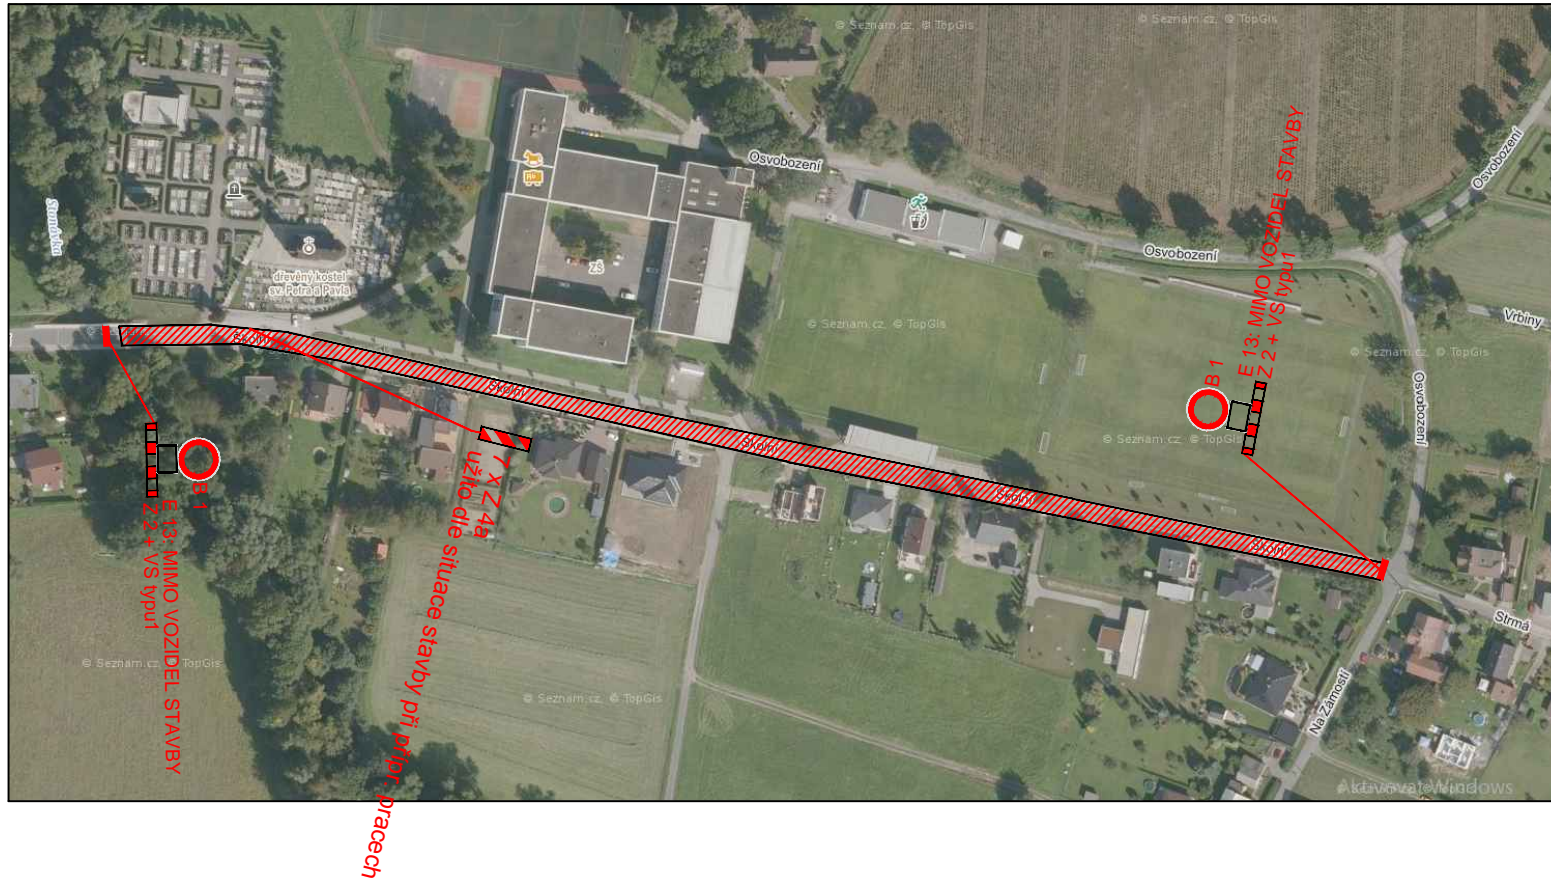

# POKLÁDKA NA UL. ŠKOLNÍ

# OBJÍZDNÁ TRASA

### LEGENDA :

-  ÚSEK POKLÁDKY
-  STÁVAJÍCÍ SVISLÉ DOPRAVNÍ ZNAČENÍ
-  NAVRŽENÉ SVISLÉ DOPRAVNÍ ZNAČENÍ

JEDNÁ SE O NÁVRH PDZ PŘI POKLÁDCE UL. ŠKOLNÍ

ZODP. PROJEKTANT: VYPRACOVAL: INVESTOR: -	JANKOSTAV a.s.	
NÁZEV AKCE: <b>OPRAVA UL. ŠKOLNÍ</b>	ČÁST: -	FORMÁT:
	DATUM: V/2022	STUPEŇ: PDZ
	MÍSTO STAVBY: OBEC ALBRECHTICE	
OBSAH VÝKRESU: <b>NÁVRH PDZ</b>	STAVEBNÍ OBJEKT: -	ČÍSLO VÝKRESU: <b>2</b>
	MĚŘÍTKO: -	