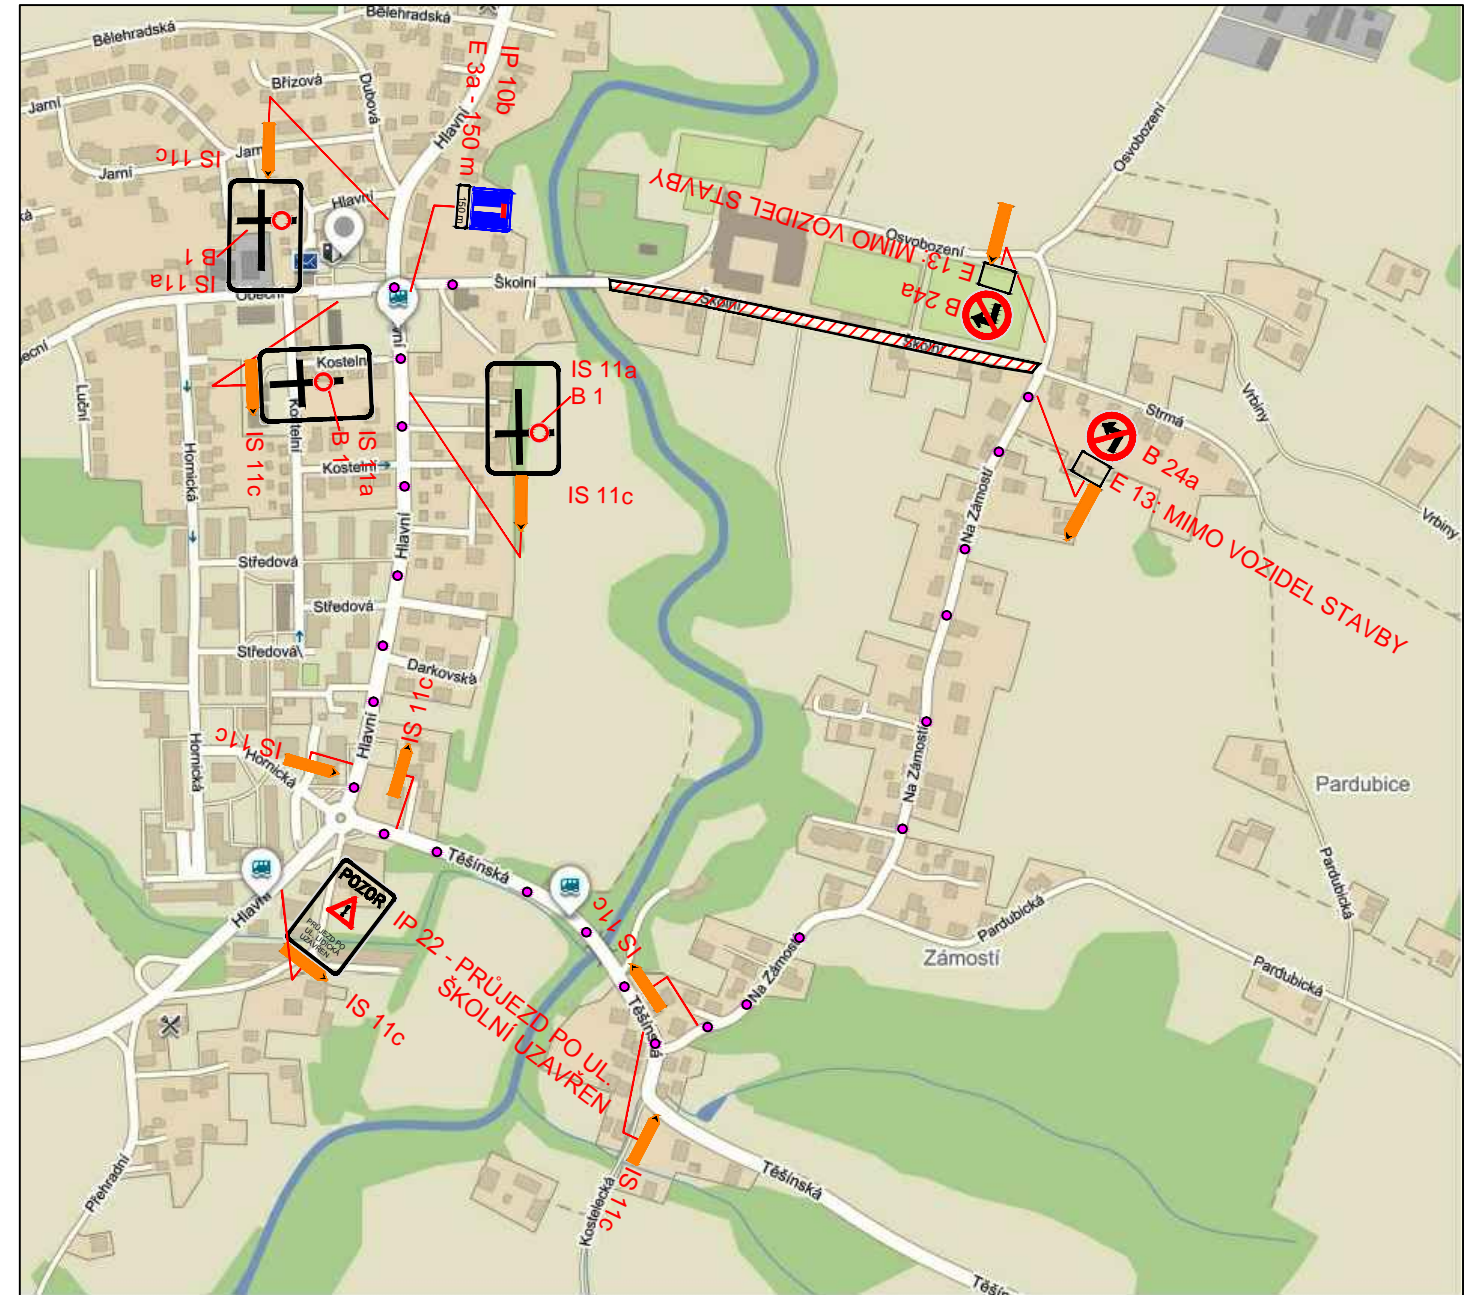

# POKLÁDKA NA UL. ŠKOLNÍ

# OBJÍZDNÁ TRASA

### LEGENDA :

-  ÚSEK POKLÁDKY
-  STÁVAJÍCÍ SVISLÉ DOPRAVNÍ ZNAČENÍ
-  NAVRŽENÉ SVISLÉ DOPRAVNÍ ZNAČENÍ

JEDNÁ SE O NÁVRH PDZ PŘI POKLÁDCE UL. ŠKOLNÍ

ZODP. PROJEKTANT: VYPRACOVAL: INVESTOR: -	JANKOSTAV a.s.	
NÁZEV AKCE: <b>OPRAVA UL. ŠKOLNÍ</b>	ČÁST: -	FORMÁT:
	DATUM: V/2022	STUPEŇ: PDZ
	MÍSTO STAVBY: OBEC ALBRECHTICE	
OBSAH VÝKRESU: <b>NÁVRH PDZ</b>	STAVEBNÍ OBJEKT: -	ČÍSLO VÝKRESU: <b>2</b>
	MĚŘÍTKO: -	