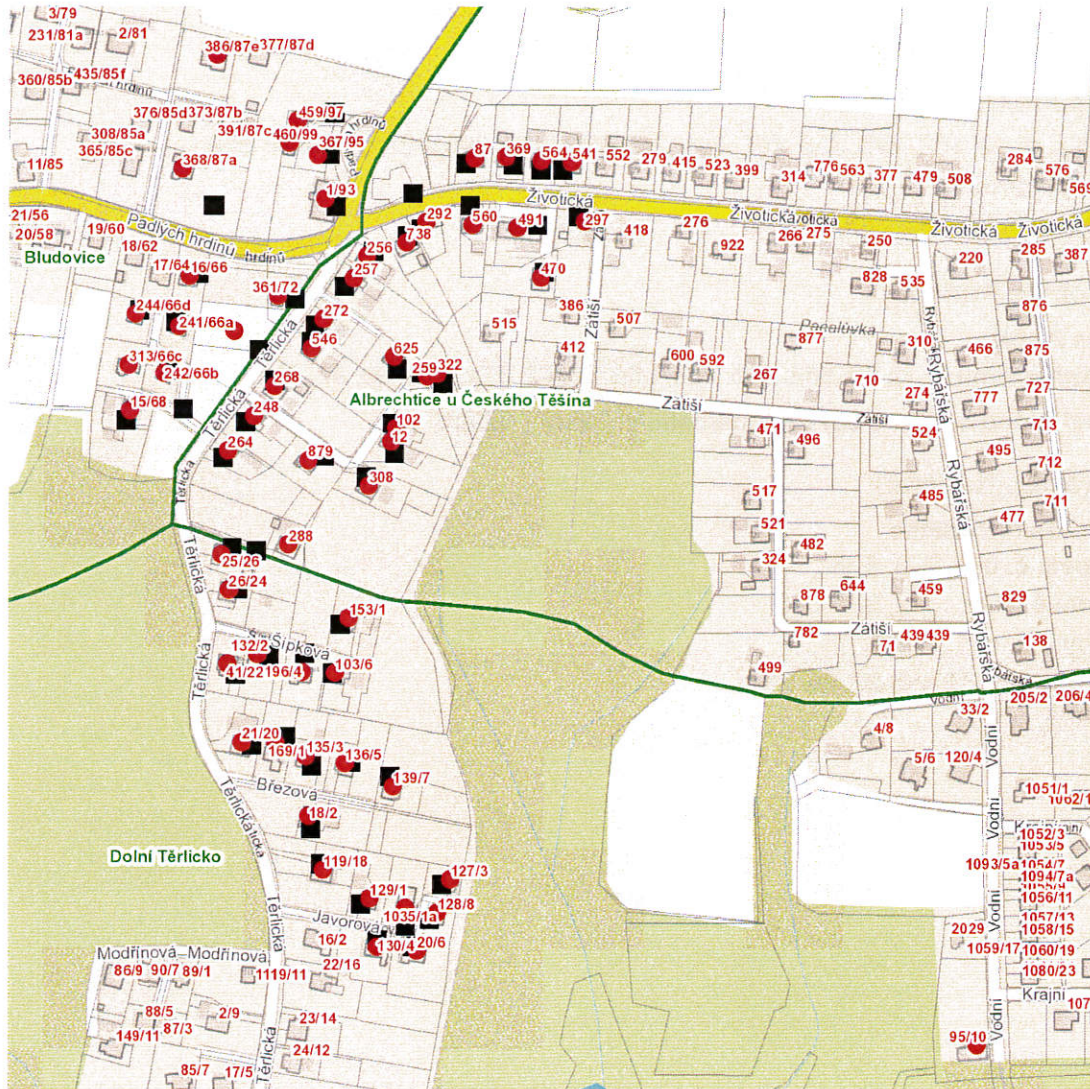

---

dne **2. 6. 2023** od **7:15** do **17:30** hodin

---

**Plánovaná odstávka zahrnuje tyto lokality:****Albrechtice** (okres Karviná)

Těrlická: č. p. 12, 102, 248, 256, 257, 264, 268, 272, 288, 308, 322, 546, 625, 879

### Orientační mapový podklad odstávkou dotčených lokalit

#### VYSVĚTLIVKY

- – adresy dotčené odstávkou elektřiny
- – místa připojení k elektrické síti dotčená odstávkou

#### INFORMACE ZASLÁNA

IDDS: tudbvzd (Obec Albrechtice)  
IDDS: 7zhh6tn (Statutární město Havířov)  
IDDS: 2m4ba2f (Obec Těrlicko)