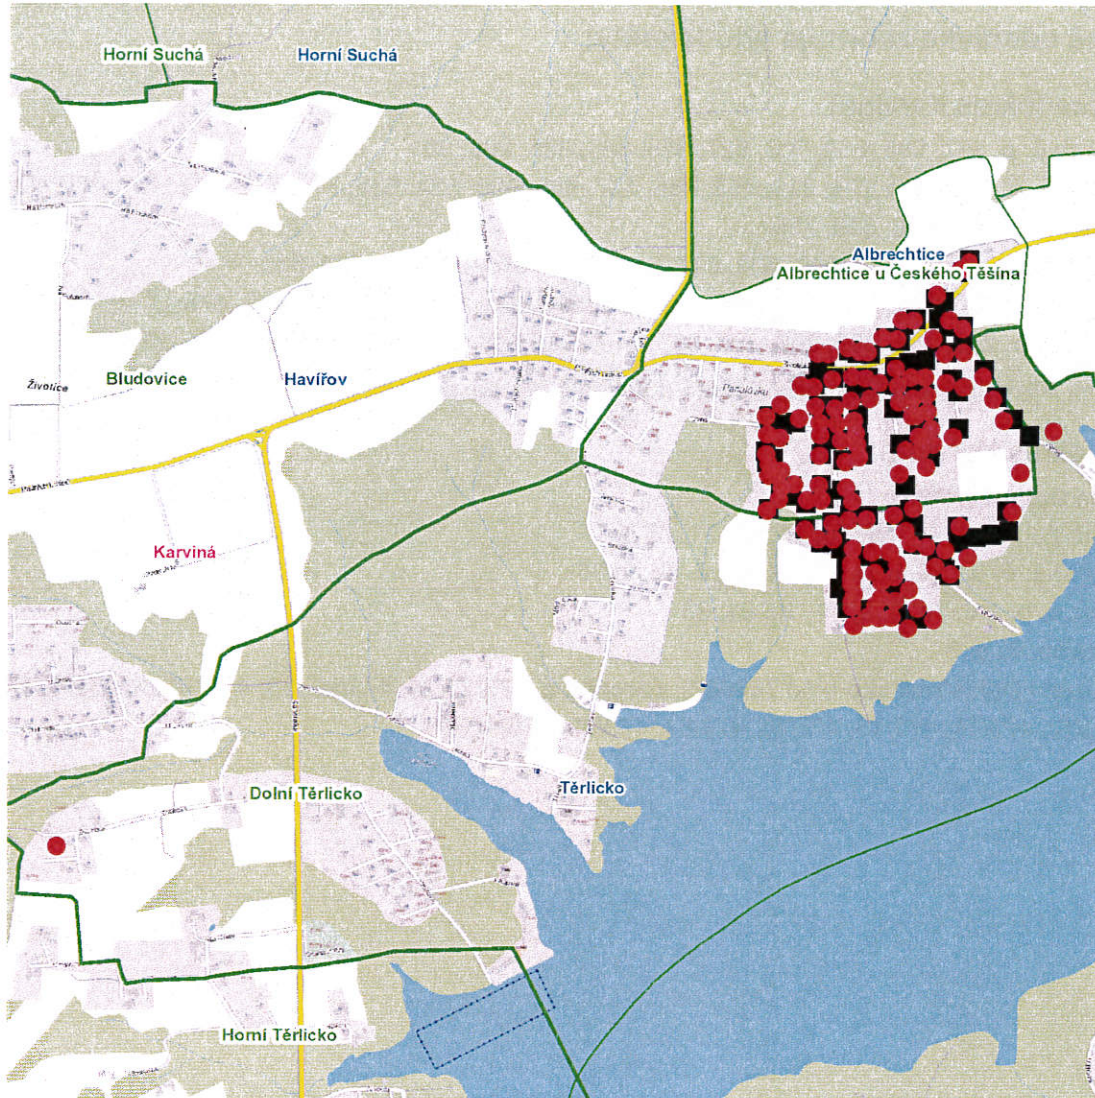

Rybářská: č. o. 1-6, 8, 9, 10, 12, 14; **č. ev.** 2035

Vodní: č. o. 1-6, 7a, 8, 9, 11, 19, 21, 23

Životická: č. o. 3

kat. území **Dolní Těrlicko (kód 766607): parcelní č.** 473/25,24, 473/29,28, 473/30,29, 473/6, 473/7, 473/9, 473/12, 473/14, 473/18, 473/20, 473/64, 473/69, 505/1, 535

dne 9. 5. 2024 od 7:30 do 17:30 hodin**Orientační mapový podklad odstávkou dotčených lokalit****VYSVĚTLIVKY**

- – adresy dotčené odstávkou elektřiny
- – místa připojení k elektrické síti dotčená odstávkou