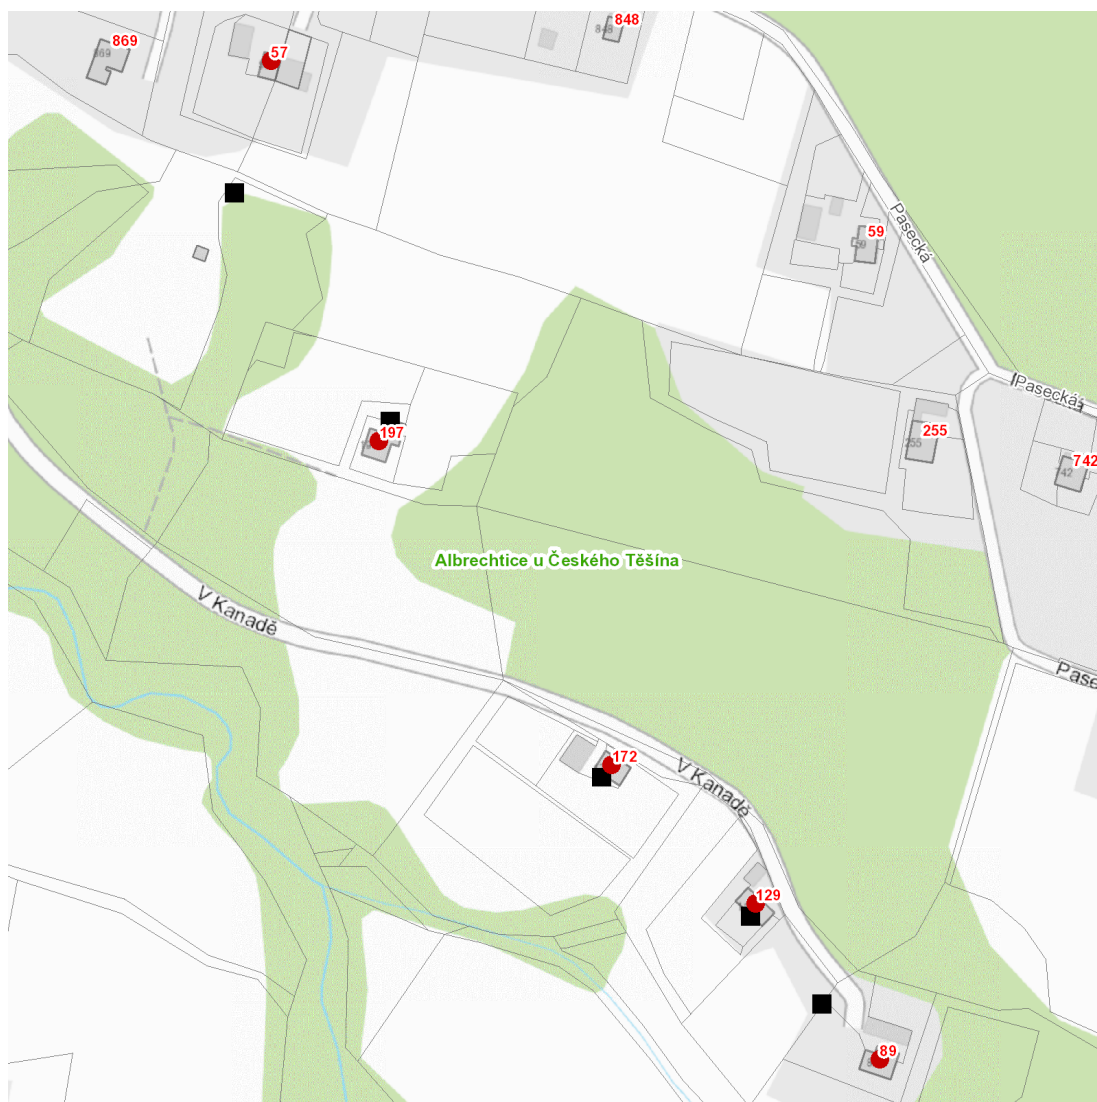

dne **24. 9. 2024** od **7:30** do **15:30** hodin

Plánovaná odstávka zahrnuje tyto lokality:**Albrechtice (okres Karviná)**

Pasecká: č. p. 57

V Kanadě: č. p. 89, 129, 172, 197

UPOZORNĚNÍ

Dotčené zařízení distribuční soustavy je nutné i v době odstávky považovat za zařízení pod napětím, a proto vás žádáme o dodržení všech zásad bezpečnosti a provedení opatření potřebných k zamezení případných škod na zdraví a majetku. | Provozovatelé výroben elektřiny jsou povinni zajistit přerušení dodávky elektřiny z výroby do vypnutého úseku distribuční soustavy.

NEJDE VÁM ELEKTŘINA...

TIP: Registrujte se zdarma na www.cezdistribuce.cz/sluzba a informace o odstávkách elektřiny budete dostávat e-mailem nebo SMS. U poruch zasíláme SMS s předpokládanou dobou obnovení dodávek. | Aktuální stav dodávek elektřiny na konkrétní adrese zjistíte snadno, rychle a bez registrace na portále **Bez Štávy** (www.bezstavy.cz).

dne 24. 9. 2024 od 7:30 do 15:30 hodin

Orientační mapový podklad odstávkou dotčených lokalit

VYSVĚTLIVKY

- – adresy dotčené odstávkou elektřiny
- – místa připojení k elektrické síti dotčená odstávkou

INFORMACE ZASLÁNA

IDDS: tudbvzd (Obec Albrechtice)